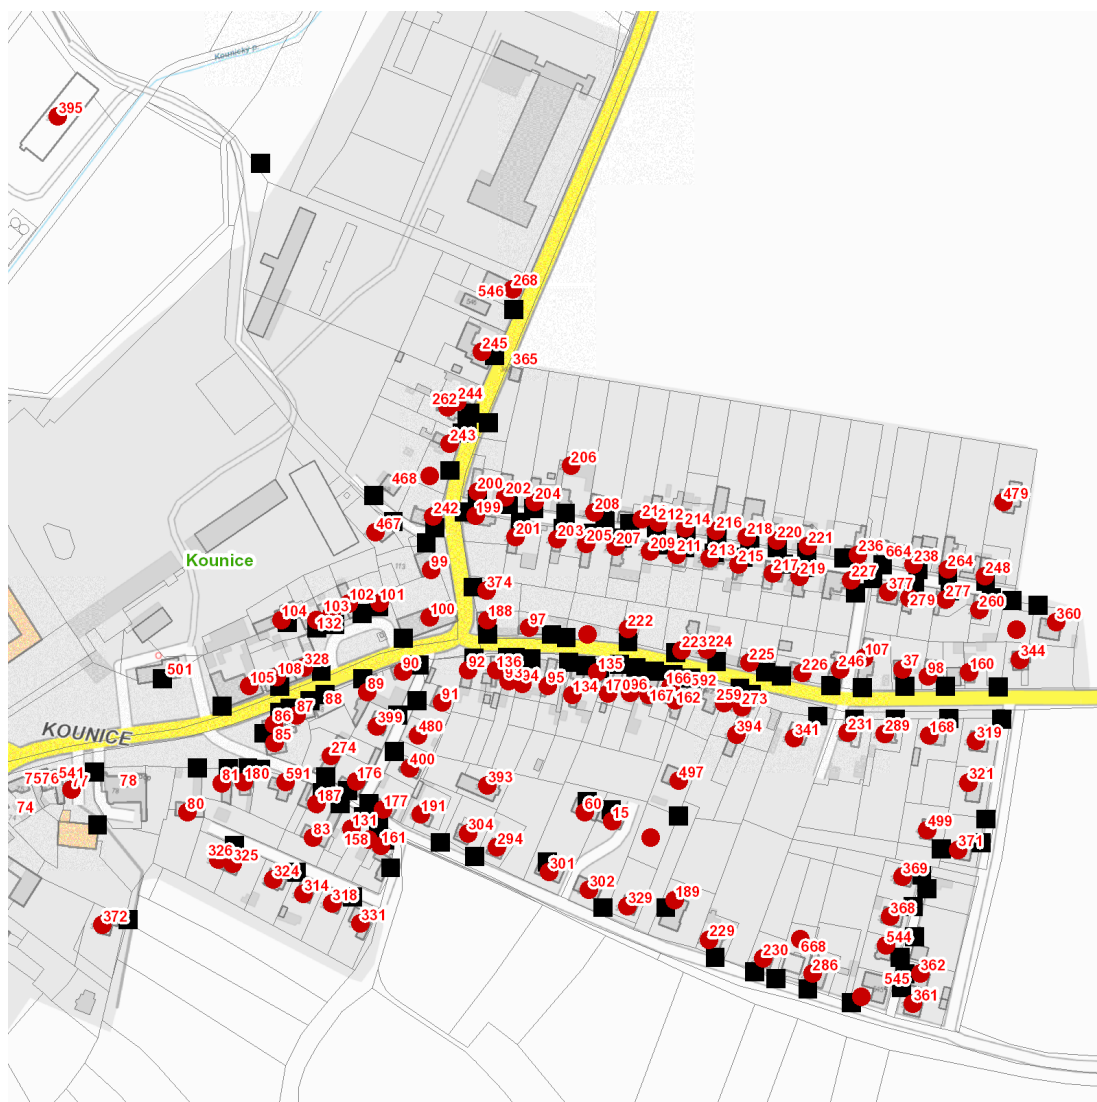

dne **21. 10. 2024** od **7:30** do **12:30** hodin

Plánovaná odstávka zahrnuje tyto lokality:**Kounice (okres Nymburk)**

č. p. 15, 37, 60, 77, 80, 81, 83, 85, 86, 87, 89-105, 107, 108, 131, 132, 134, 135, 136, 158, 160, 161, 162, 166, 167, 168, 170, 176, 177, 180, 187, 188, 189, 191, 199-227, 229, 230, 231, 236, 238, 242-246, 248, 259, 260, 262, 264, 268, 273, 274, 277, 279, 286, 289, 294, 301, 302, 304, 314, 318, 319, 321, 324, 325, 326, 328, 329, 331, 341, 344, 360, 361, 362, 368, 369, 371, 372, 374, 377, 393, 394, 395, 399, 400, 467, 479, 480, 497, 499, 544, 591

kat. území **Kounice** (kód **671142**): **parcelní č.** PARC.842/9, 90/1, 184/10, 186/20, 186/46, 339/57, 1199/6, 1610

UPOZORNĚNÍ

Dotčené zařízení distribuční soustavy je nutné i v době odstávky považovat za zařízení pod napětím, a proto vás žádáme o dodržení všech zásad bezpečnosti a provedení opatření potřebných k zamezení případných škod na zdraví a majetku. | Provozovatelé výroben elektřiny jsou povinni zajistit přerušení dodávky elektřiny z výroby do vypnutého úseku distribuční soustavy.

dne **21. 10. 2024** od **7:30** do **12:30** hodin

Orientační mapový podklad odstávkou dotčených lokalit

VYSVĚTLIVKY

- – adresy dotčené odstávkou elektřiny
- – místa připojení k elektrické síti dotčená odstávkou